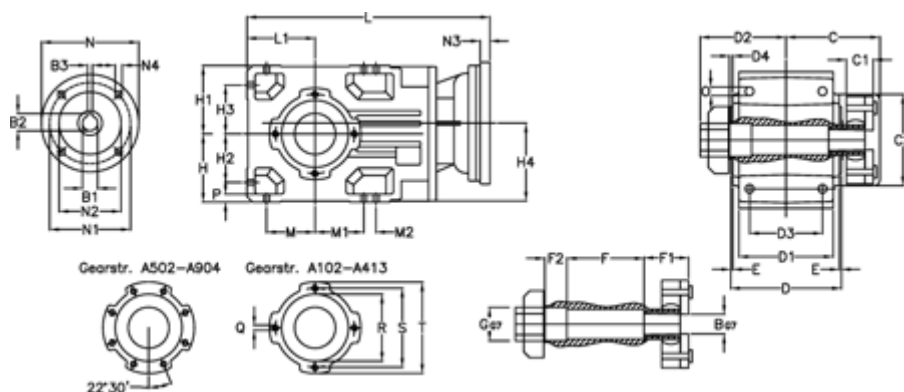

Varenummer: 29600301366430
 Beskrivelse: Keglehjulsgear A302QF40-13,6-P80B5

Mål

B	= 40	D = 156	F2 = 50	L = 352.5	N3 = -
B1	= 19	D1 = 130	G = 42	L1 = 90	N4 = M10x12
B2	= 21.8	D2 = 80	GA = 14,5 NM	M = 63.0	O = 12.0
B3	= 6	D3 = 95	H = 90	M1 = 63.0	P = 11
Betegnelse	= A302QF-xx-P80 B5	d4 = 5.0	H1 = 90	M2 = 22	Q = M8x15
C	= 113.5	E = 3.0	H2 = 63.0	N = 200	R = 95
C1	= 24	F = 95.5	H3 = 63.0	N1 = 165	S = 115
C2	= 90.0	F1 = 48.0	H4 = 108.5	N2 = 130	T = 140